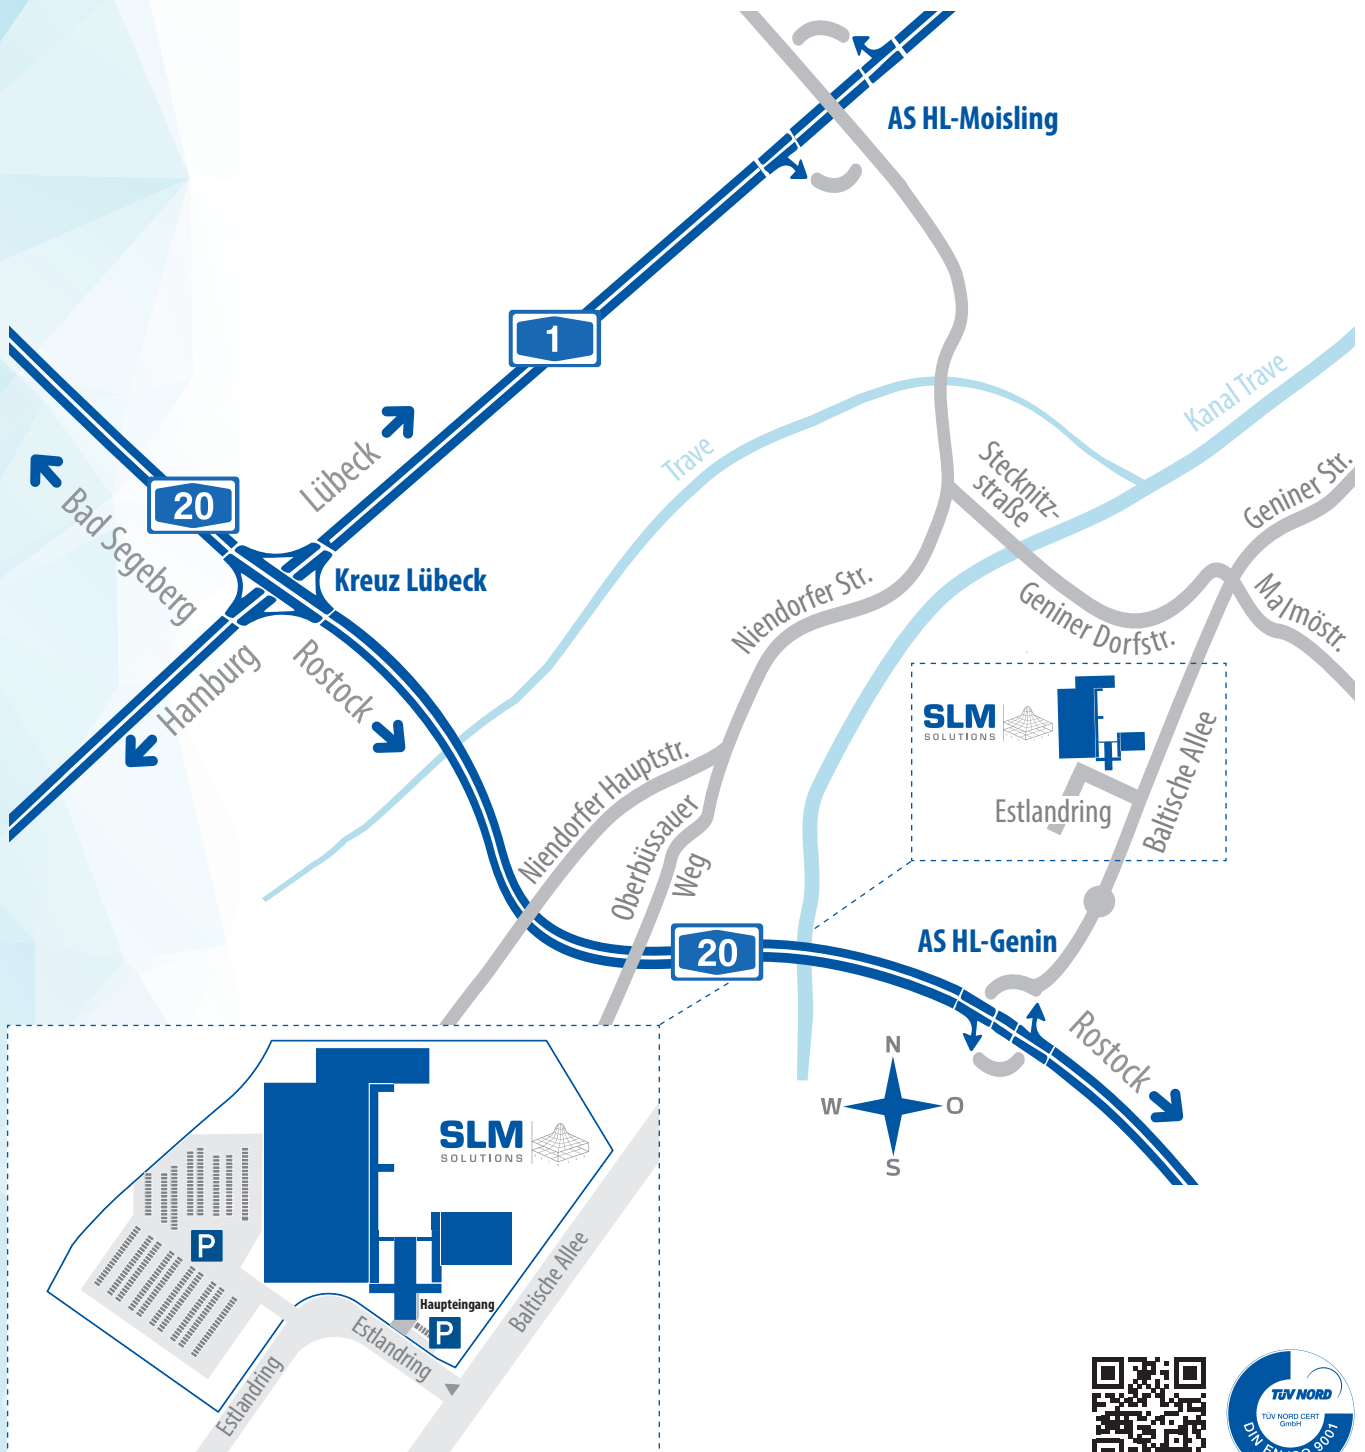

Ihr Weg zu uns:

DEUTSCHLAND ■ ÖSTERREICH ■ FRANKREICH ■ ITALIEN ■ USA ■ SINGAPUR ■ RUSSLAND ■ INDIEN ■ CHINA

SLM Solutions Group AG | Estlandring 4 | 23560 Lübeck | Deutschland
 Fon +49 451 4060-3000 | Fax +49 451 4060-3250 | www.slm-solutions.com